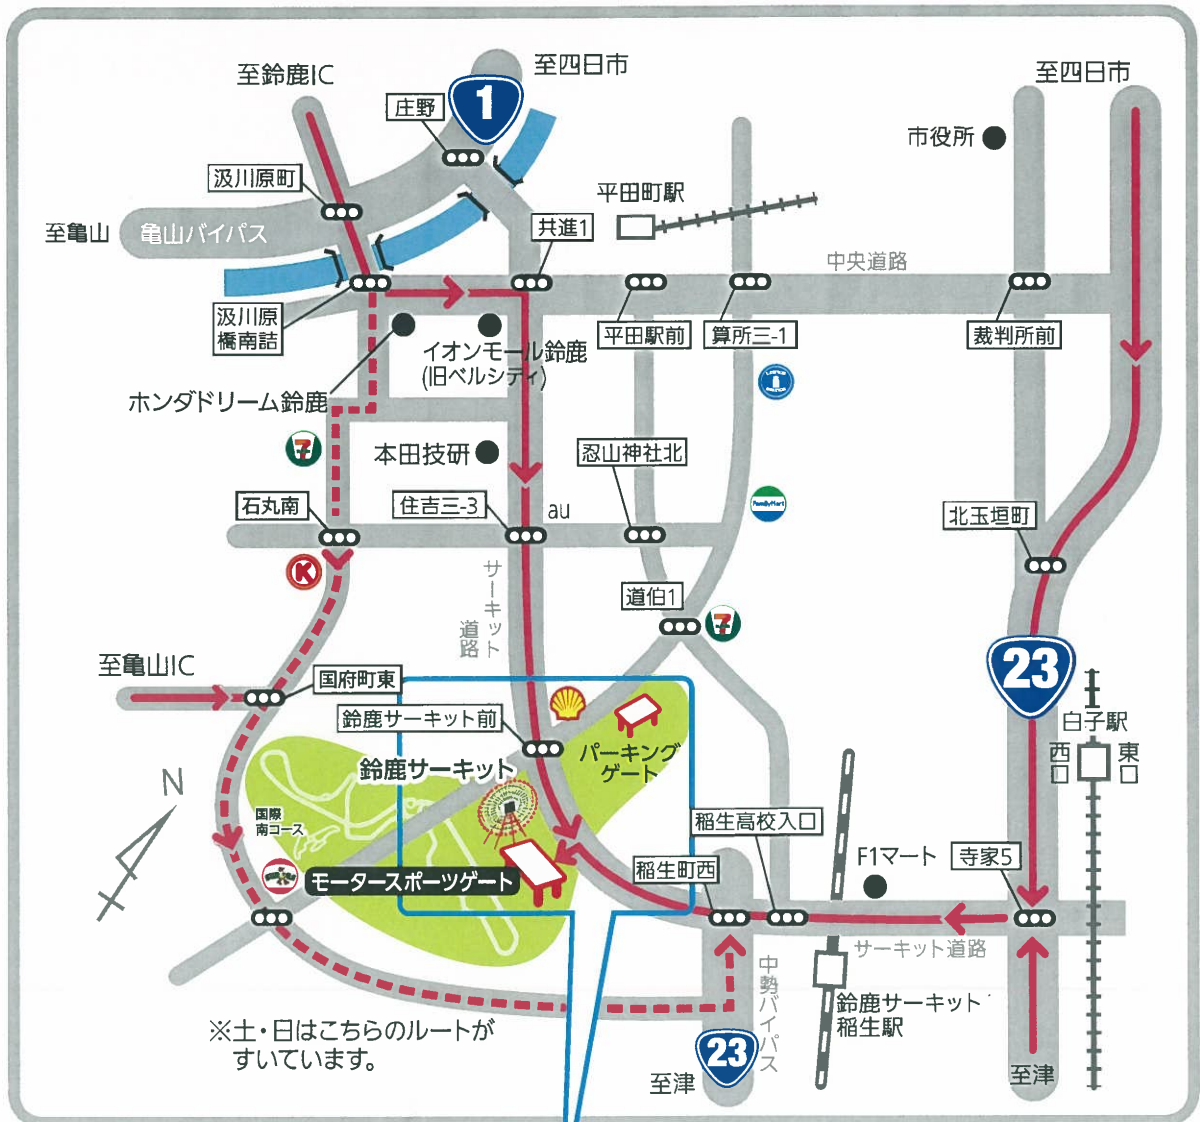

鈴鹿サーキット 国際レーシングコース アクセスMAP

- お車・タクシー…モータースポーツゲートからお入りください
- バス(三重交通)…バス発着所(遊園地メインゲート)より徒歩10分
- 宿泊のお客様…遊園地ホテルゲートより園内を徒歩移動